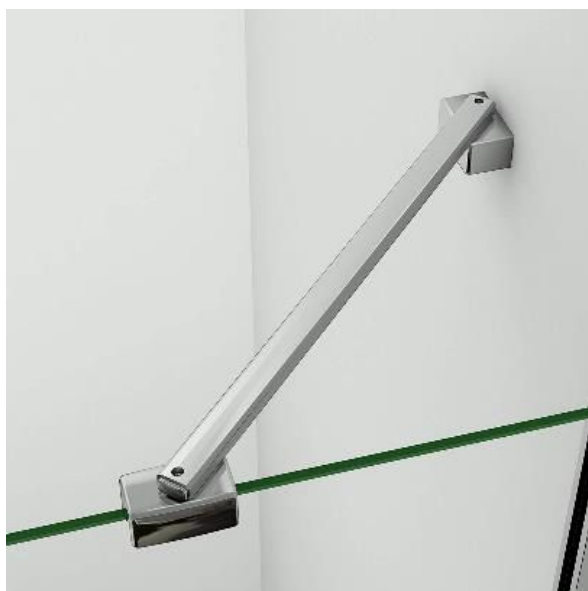

## Sanita a baterie

sprchová zástěna walk-in  
bezrámová s čirým sklem,  
chromovým kováním a  
rohovou vzpěrou (délka  
900mm)

sprchový odtokový žlábek  
Alca nerez APZ16  
WALL 105 s vloženou  
dlažbou